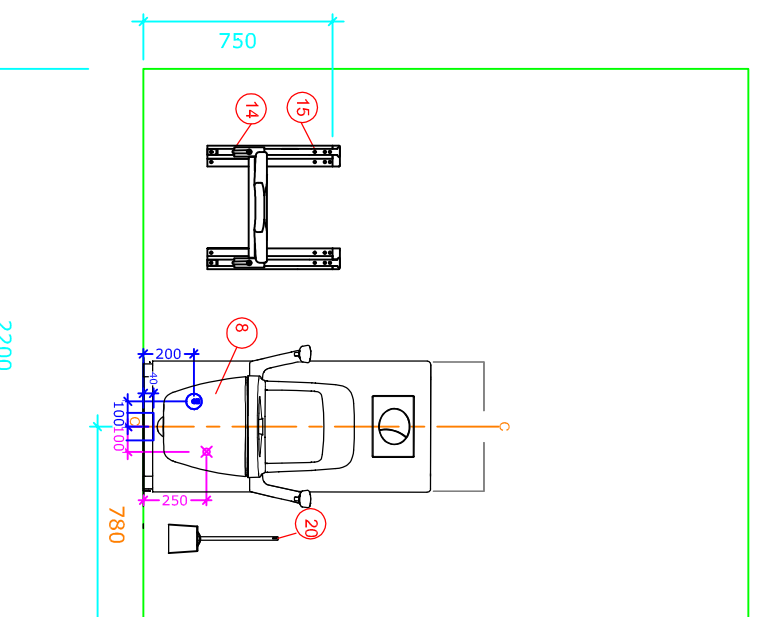

Bano 5,5m² venstre: 2200*2500

Bano 5,5m² med vendediаметer på 2000 mm. Væghængt drejbart toilet med højdejusterbar cisterne.

Alle mål er angivet fra færdig væg

- | | | |
|------|-------------|--|
| 1.1 | 5303-34 | Bano højskab venstre 1800*300mm |
| 2 | 5311 | Bano støttehåndtag for skab, gråt |
| 3 | 5202/L | Bano vask, med hygiejnedæksel/støtthåndtag venstre 1032*590mm |
| 4.1 | 5207-EL | Bano elektrisk højdejustering for vask med dæksel |
| 5 | 5808 | Bano håndvaskarmatur |
| 6 | 5101-02 | Bano spejl 960*600mm |
| 7 | 5114 | Bano lampe B600mm m/LED |
| 10 | 5581/R | Bano brusestang/støtthåndtag højre |
| 11 | 58820-01 16 | Bano brusehoved og slange |
| 12 | 58820 | Bano brusetermostat |
| 13 | 5596 | Bano brusehylde |
| 14 | 5700-02 | Bano brusesæde vægmont. m/højdejustering |
| 15 | 5710-02 | Bano armlæn til brusesæde |
| 16 | 5591/L | Bano støttehåndtag 790*790mm - venstre |
| 17 | 5400 | Bano hængekroge |
| 18 | 5510 | Bano stikkeholder |
| 19 | 5496 | Bano affaldsspand 10 l. |
| 20 | 3477 | Bano WC-børste væghængt |
| 21.1 | 5920 | Bano cisterne med elektrisk højdejustering komplet med drejbart toilet |