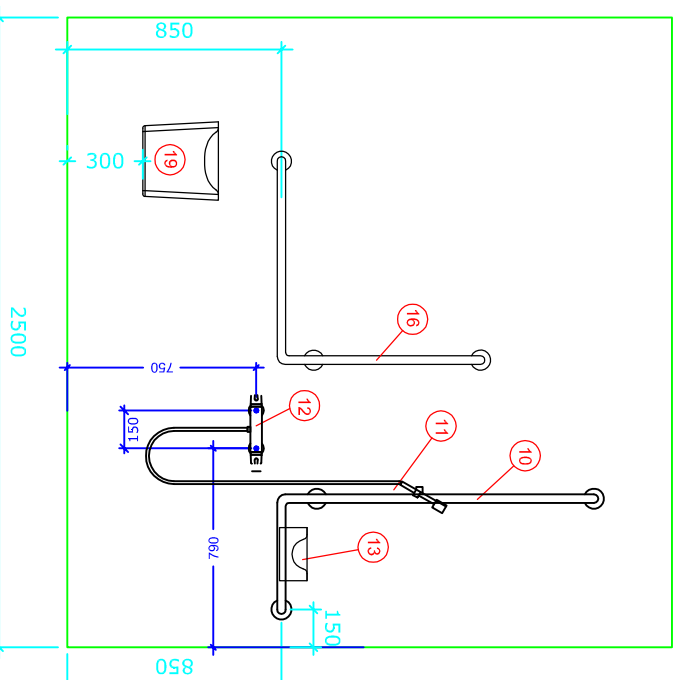

Bano 5,5m² venstre: 2200*2500

Bano 5,5m² med vendediаметer på 2000 mm. Væghængt drejbart toilet med højdejusterbar cisterne.

Alle mål er angivet fra færdig væg

- | | | |
|------|-------------|--|
| 1.1 | 5303-34 | Bano højskab venstre 1800*300mm |
| 2 | 5311 | Bano støttehåndtag for skab, gråt |
| 3 | 5202/L | Bano vask, med hygiejnedæksel/støtthåndtag venstre 1032*590mm |
| 4.1 | 5207-EL | Bano elektrisk højdejustering for vask med dæksel |
| 5 | 5808 | Bano håndvaskarmatur |
| 6 | 5101-02 | Bano spejl 960*600mm |
| 7 | 5114 | Bano lampe B600mm m/LED |
| 10 | 5581/R | Bano brusestang/støtthåndtag højre |
| 11 | 58820-01 16 | Bano brusehoved og slange |
| 12 | 58820 | Bano brusetermostat |
| 13 | 5596 | Bano brusehylde |
| 14 | 5700-02 | Bano brusesæde vægmont. m/højdejustering |
| 15 | 5710-02 | Bano armlæn til brusesæde |
| 16 | 5591/L | Bano støttehåndtag 790*790mm - venstre |
| 17 | 5400 | Bano hængekroge |
| 18 | 5510 | Bano stikkeholder |
| 19 | 5496 | Bano affaldsspand 10 l. |
| 20 | 3477 | Bano WC-børste væghængt |
| 21.1 | 5920 | Bano cisterne med elektrisk højdejustering komplet med drejbart toilet |