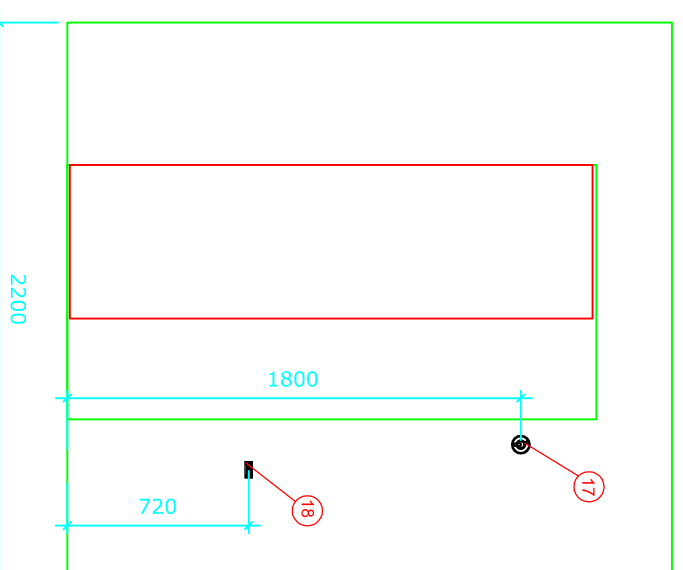

Bano 5,5m² venstre: 2200*2500

Bano 5,5m² med vendediаметer på 2000 mm. Væghængt drejbart toilet med højdejusterbar cisterne.

Alle mål er angivet fra færdig væg

- | | | |
|------|-------------|--|
| 1.1 | 5303-34 | Bano højskab venstre 1800*300mm |
| 2 | 5311 | Bano støttehåndtag for skab, gråt |
| 3 | 5202/L | Bano vask, med hygiejnedæksel/støtthåndtag venstre 1032*590mm |
| 4.1 | 5207-EL | Bano elektrisk højdejustering for vask med dæksel |
| 5 | 5808 | Bano håndvaskarmatur |
| 6 | 5101-02 | Bano spejl 960*600mm |
| 7 | 5114 | Bano lampe B600mm m/LED |
| 10 | 5581/R | Bano brusestang/støtthåndtag højre |
| 11 | 58820-01 16 | Bano brusehoved og slange |
| 12 | 58820 | Bano brusetermostat |
| 13 | 5596 | Bano brusehylde |
| 14 | 5700-02 | Bano brusesæde vægmont. m/højdejustering |
| 15 | 5710-02 | Bano armlæn til brusesæde |
| 16 | 5591/L | Bano støttehåndtag 790*790mm - venstre |
| 17 | 5400 | Bano hængekroge |
| 18 | 5510 | Bano stikkeholder |
| 19 | 5496 | Bano affaldsspand 10 l. |
| 20 | 3477 | Bano WC-børste væghængt |
| 21.1 | 5920 | Bano cisterne med elektrisk højdejustering komplet med drejbart toilet |