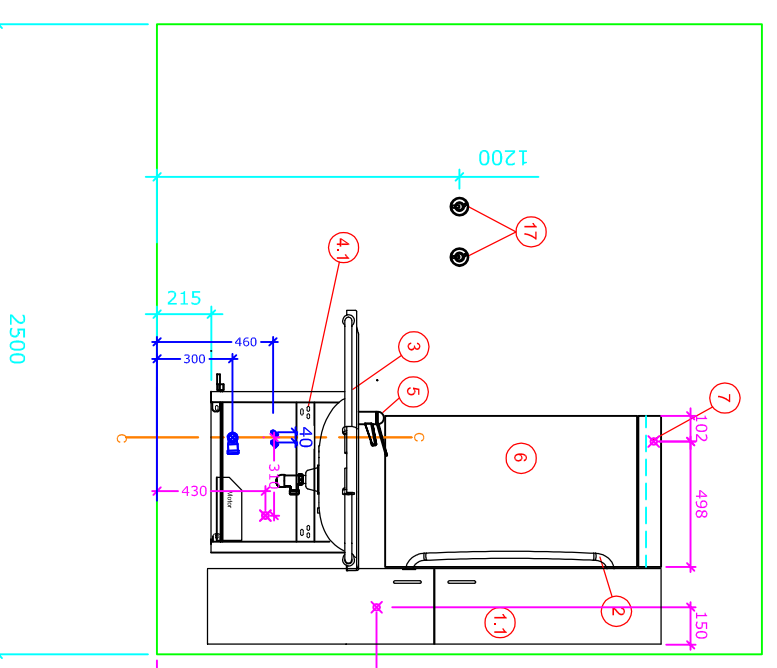

Bano 5,5m² venstre: 2200*2500

Bano 5,5m² med vendediаметer på 2000 mm. Væghængt drejbart toilet med højdejusterbar cisterne.

Alle mål er angivet fra færdig væg

- | | | |
|------|-------------|--|
| 1.1 | 5303-34 | Bano højskab venstre 1800*300mm |
| 2 | 5311 | Bano støttehåndtag for skab, gråt |
| 3 | 5202/L | Bano vask, med hygiejnedæksel/støtthåndtag venstre 1032*590mm |
| 4.1 | 5207-EL | Bano elektrisk højdejustering for vask med dæksel |
| 5 | 5808 | Bano håndvaskarmatur |
| 6 | 5101-02 | Bano spejl 960*600mm |
| 7 | 5114 | Bano lampe B600mm m/LED |
| 10 | 5581/R | Bano brusestang/støtthåndtag højre |
| 11 | 58820-01 16 | Bano brusehoved og slange |
| 12 | 58820 | Bano brusetermostat |
| 13 | 5596 | Bano brusehylde |
| 14 | 5700-02 | Bano brusesæde vægmont. m/højdejustering |
| 15 | 5710-02 | Bano armlæn til brusesæde |
| 16 | 5591/L | Bano støttehåndtag 790*790mm - venstre |
| 17 | 5400 | Bano hængekroge |
| 18 | 5510 | Bano stikkeholder |
| 19 | 5496 | Bano affaldsspand 10 l. |
| 20 | 3477 | Bano WC-børste væghængt |
| 21.1 | 5920 | Bano cisterne med elektrisk højdejustering komplet med drejbart toilet |