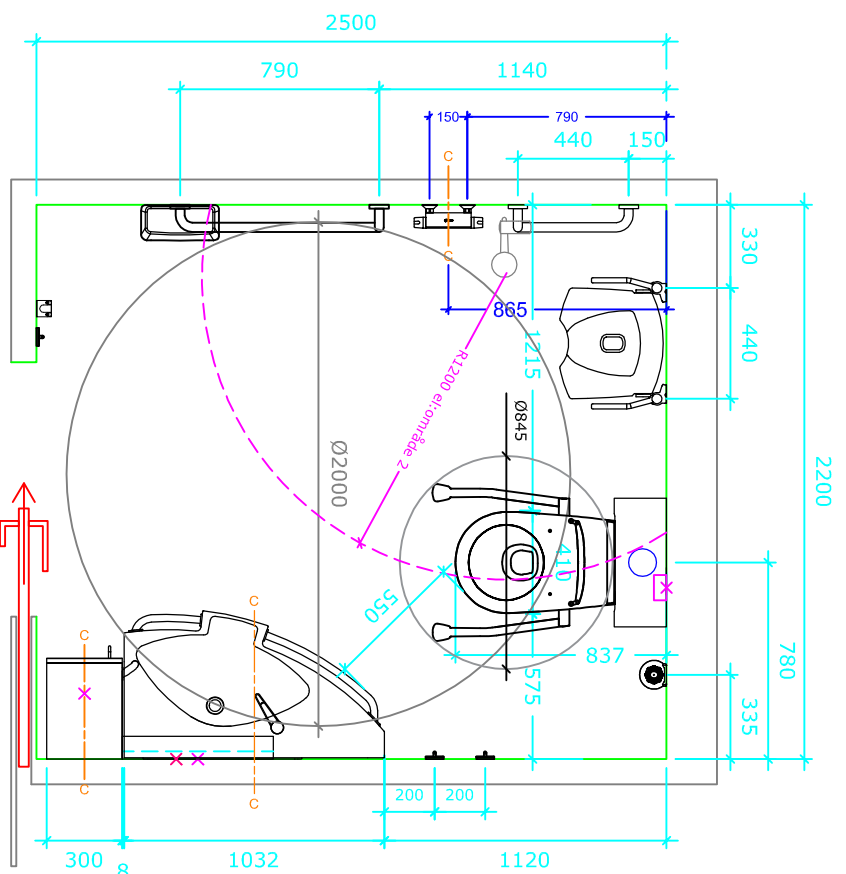

Bano 5,5m² venstre: 2200*2500

Bano 5,5m² med vendediаметer på 2000 mm. Væghængt drejbart toilet med højdejusterbar cisterne.

Alle mål er angivet fra færdig væg

- | | | |
|------|-------------|--|
| 1.1 | 5303-34 | Bano højskab venstre 1800*300mm |
| 2 | 5311 | Bano støttehåndtag for skab, gråt |
| 3 | 5202/L | Bano vask, med hygiejnedæksel/støtthåndtag venstre 1032*590mm |
| 4.1 | 5207-EL | Bano elektrisk højdejustering for vask med dæksel |
| 5 | 5808 | Bano håndvaskarmatur |
| 6 | 5101-02 | Bano spejl 960*600mm |
| 7 | 5114 | Bano lampe B600mm m/LED |
| 10 | 5581/R | Bano brusestang/støtthåndtag højre |
| 11 | 58820-01 16 | Bano brusehoved og slange |
| 12 | 58820 | Bano brusetermostat |
| 13 | 5596 | Bano brusehylde |
| 14 | 5700-02 | Bano brusesæde vægmont. m/højdejustering |
| 15 | 5710-02 | Bano armlæn til brusesæde |
| 16 | 5591/L | Bano støttehåndtag 790*790mm - venstre |
| 17 | 5400 | Bano hængekroge |
| 18 | 5510 | Bano stikkeholder |
| 19 | 5496 | Bano affaldsspand 10 l. |
| 20 | 3477 | Bano WC-børste væghængt |
| 21.1 | 5920 | Bano cisterne med elektrisk højdejustering komplet med drejbart toilet |